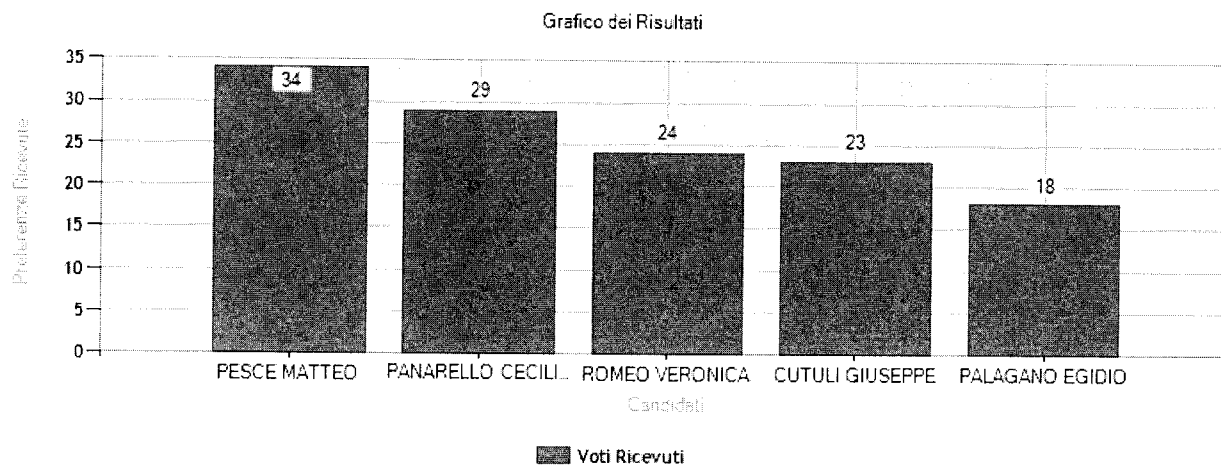

Risultati

Numero schede bianche: 0

Dettaglio delle preferenze espresse

Candidato	Nato il	a	Preferenze ricevute
PESCE MATTEO			34
PANARELLO CECILIA			29
ROMEO VERONICA			24
CUTULI GIUSEPPE			23
PALAGANO EGIDIO			18