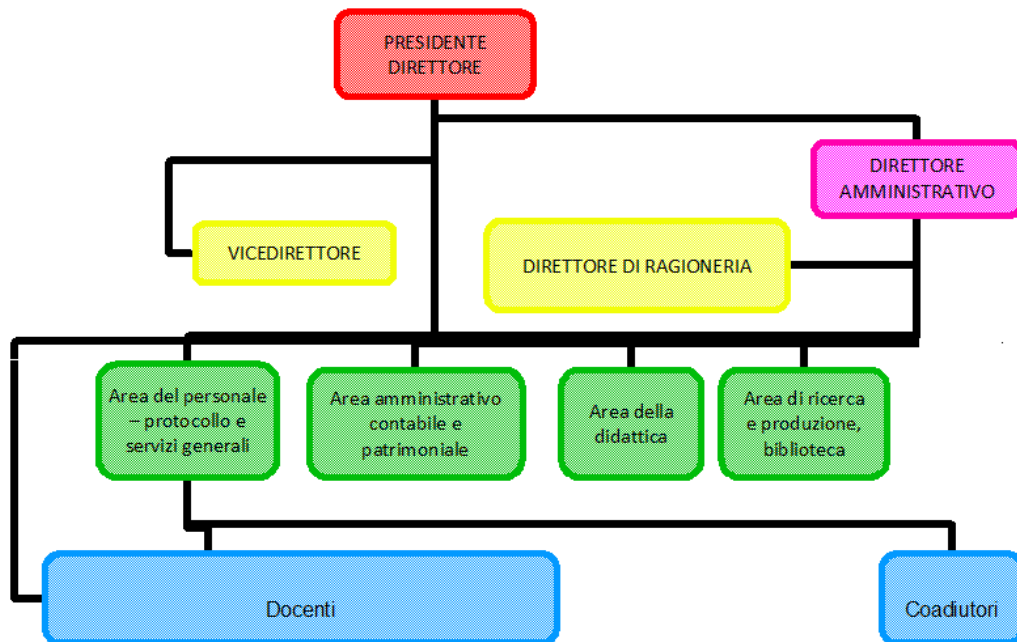

Presidente: Ing. Antonello Scalamandrè

Direttore: Prof. Vittorino Naso

PROSPETTO DELLA GOVERNANCE DEL CONSERVATORIO